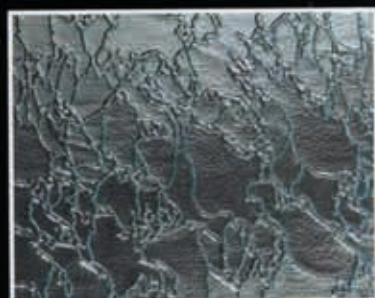

Glas soorten

brute

canale-blank

canale-matblank

chinchilla

confetti

crepie

delta-blank

delta-mat

janhagel

master-carre

orna 504

niagara

nylon

silvit